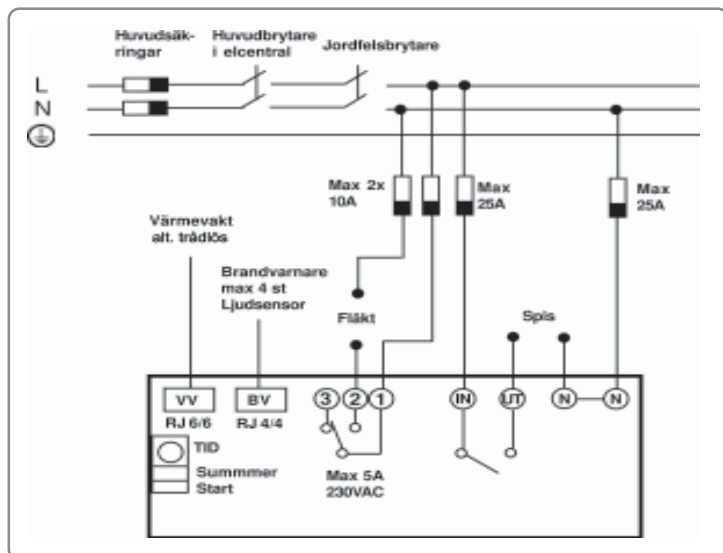

## Funktioner tillsammans med värmevakt

- förlängning av inställd tid
- långkoksinställning 8 tim
- tillfällig bortkoppling av värmevakt

På Spicer

- summer av/på
- bortkoppling av start i spisvreden (barnspärr)
- tidsinställning timer 0-12 tim

## Data Spicer 2

Typ LX21 endast centralenhet  
Storlek 106 mm = 6 moduler, färg grå  
230VAC/25A /5,75KW/50Hz  
Extra utgång max 5A 230VAC  
IP20 Dubbelisolerad.  
6 kvmm plintar till spisen  
2,5 kvmm övriga  
Made in Sweden

**Modell** centralenhet LX21 och trådlös värmevakt

Typ LX21 VVR

Spisvakten uppfyller kraven i **NEK400:2010 8**

## Inkoppling av Spicer