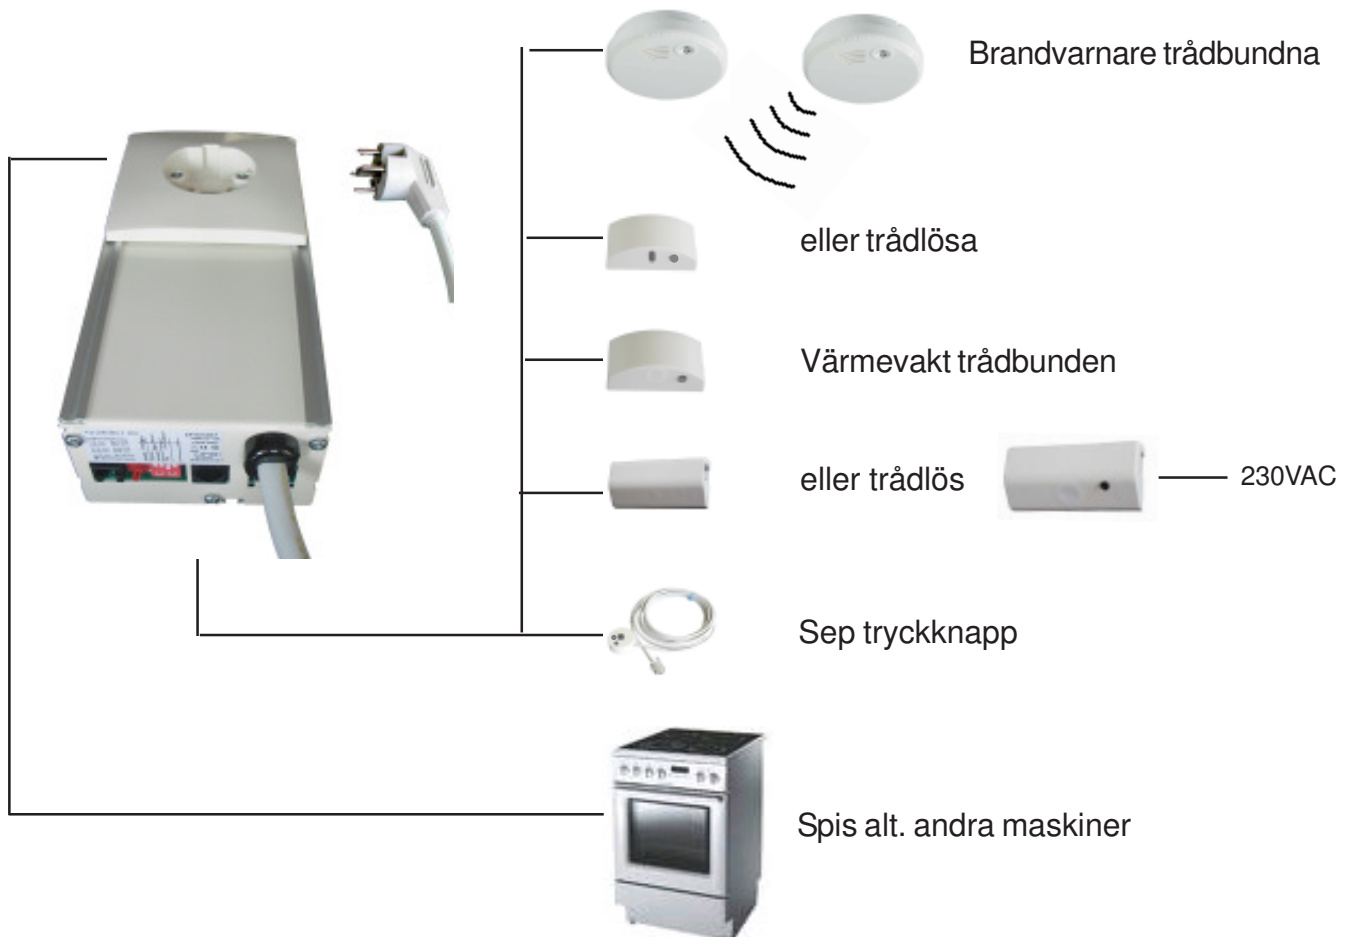

Den smarta vaken för hemmet

Övervakning av brand i bostaden samt spisen
Stänger av spisen när du glömt den

Välj tillbehör

Funktioner tillsammans med värmevakt

- förlängning av inställd tid
- långkoksinställning 8 tim
- tillfällig bortkoppling av värmevakt
- bortkoppling av start i spisvreden (barnspärr)

På spisevakt

- summer av/på
- tidsinställning timer 0-12 tim

Följande modeller finns

- 400 volt 3-fas perilex
 - 230 volt 1-fas 25A flatstiftsuttag
 - 230 volt 1-fas 16A vanlig jordad stickpropp
- Tillbehören köpes separat.

Ingång brandvarnare
alt. ljudsensor

Tidinställning
0-12 tim

Inställning spistyp,
startläge och
summer

Ingång värmevakt
alt. separat tryck-
knapp

Modeller

LX601 REL T 3-fas 400V/16A/11KW	E 13 401 11 se ovan
LX601 RELF T 3-fas fast 400V/16A/11KW	E 13 401 12
LX601 RELO T 1-fas schuko 230V/16A/3,6KW	E 13 401 13
LX601 RELN2 T 1-fas flatstift 230V/25A/5,75KW	E 13 401 14